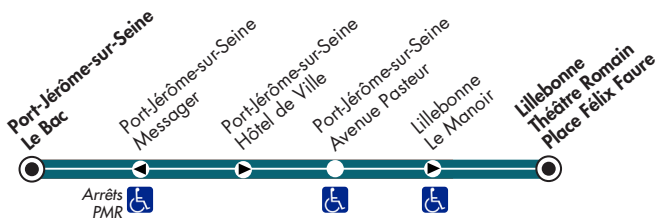

73

↕ Port-Jérôme-sur-Seine Lillebonne

Ligne Bac

Période de fonctionnement :

- LV** Lundi au Vendredi
- VAC** Petites Vacances Scolaires
- LMJV** Lundi, Mardi, Jeudi, Vendredi
- TA** Toute l'année sauf jours fériés
- ÉTÉ** Vacances d'été
- Me** Mercredi
- S** Samedi

- ▶ Arrêts desservis uniquement vers Lillebonne
- ◀ Arrêt desservi uniquement vers Port-Jérôme-sur-Seine

Port-Jérôme-sur-Seine > Lillebonne

LV **TA**

PORT-JÉRÔME-SUR-SEINE	Le Bac	09:05
	Hôtel de Ville	09:10
	Avenue Pasteur	09:15
LILLEBONNE	Le Manoir	09:17
LILLEBONNE	Th. Romain/Place Félix Faure	09:20

Lillebonne > Port-Jérôme-sur-Seine

Me **VAC** **ÉTÉ**
LMJV **S** **TA**

LILLEBONNE	Th. Romain/Place Félix Faure	11:25
PORT-JÉRÔME-SUR-SEINE	Avenue Pasteur	11:30
	Messager	11:35
PORT-JÉRÔME-SUR-SEINE	Le Bac	11:40