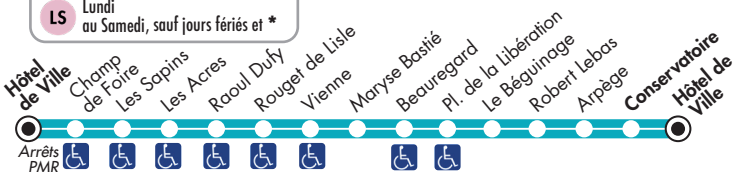

# 22

↕ Port-Jérôme-sur-Seine *Hôtel de Ville*  
↕ Port-Jérôme-sur-Seine *Conservatoire*

**LS** Lundi  
au Samedi, sauf jours fériés et \*

## Hôtel de Ville > Conservatoire

	*Sauf le vendredi	*Sauf le samedi
<b>HÔTEL DE VILLE</b>	<b>08:47</b>	<b>13:47</b>
Champ de Foire	08:49	13:49
Les Sapins	08:50	13:50
Les Acres	08:53	13:53
Raoul Dufy	08:54	13:54
Rouget de Lisle	08:55	13:55
Vienne	08:57	13:57
Maryse Bastié	09:00	14:00
Beauregard	09:01	14:01
Pl. de la Libération	09:02	14:02
Le Béguinage	09:03	14:03
Robert Lebas	09:04	14:04
Arpège	09:05	14:05
<b>CONSERVATOIRE</b>	<b>09:06</b>	<b>14:06</b>
<b>HÔTEL DE VILLE</b>	<b>09:08</b>	<b>14:08</b>

## Conservatoire > Hôtel de Ville

	*Sauf le vendredi	*Sauf le samedi
<b>HÔTEL DE VILLE</b>	<b>11:47</b>	<b>16:47</b>
<b>CONSERVATOIRE</b>	<b>11:49</b>	<b>16:49</b>
Arpège	11:50	16:50
Robert Lebas	11:51	16:51
Le Béguinage	11:52	16:53
Pl. de la Libération	11:53	16:54
Beauregard	11:54	16:54
Maryse Bastié	11:55	16:55
Vienne	11:58	16:58
Rouget de Lisle	12:00	17:00
Raoul Dufy	12:01	17:01
Les Acres	12:02	17:02
Les Sapins	12:05	17:05
Champ de Foire	12:06	17:06
<b>HÔTEL DE VILLE</b>	<b>12:08</b>	<b>17:08</b>