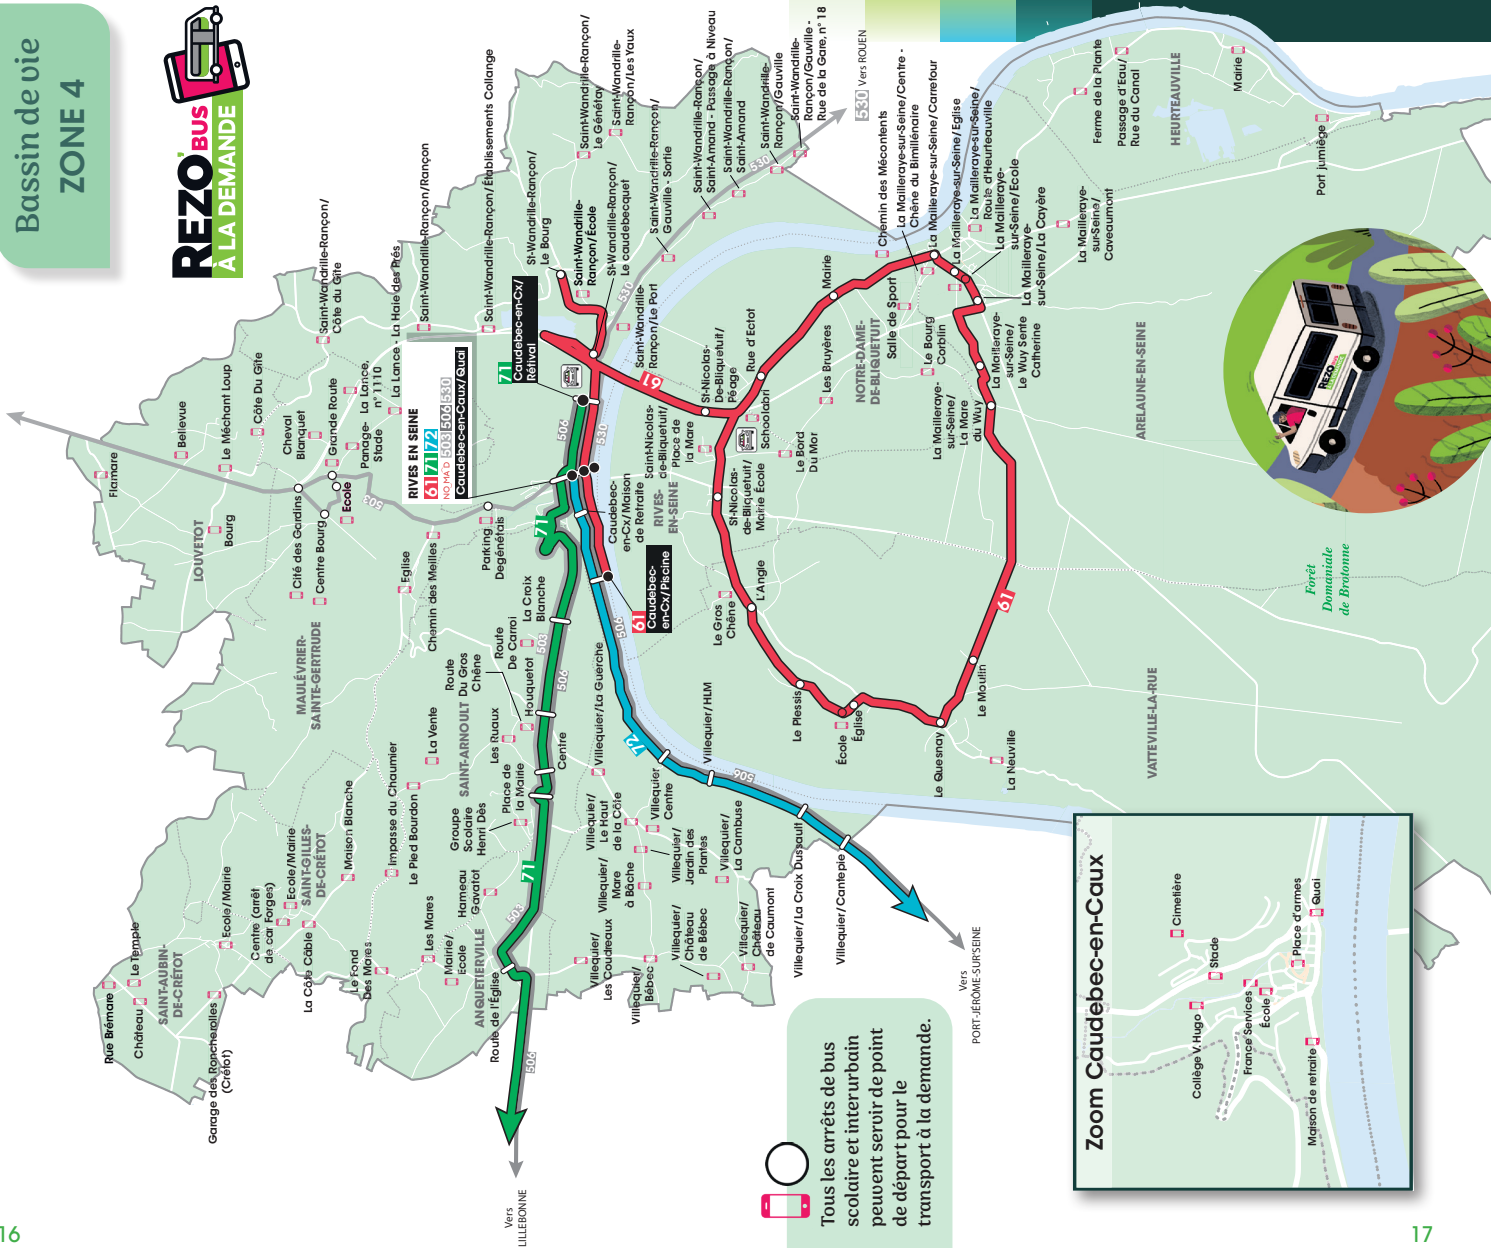

Centres Médico Sociaux

Lillebonne
Bolbec
Terres-de-Caux
Rives-en-Seine

© Marion Kerno

Gares

Bréauté - Beuveville-la-Grenier
Foucarré

Bassin de vie
ZONE 1

Tous les arrêts de bus scolaire et interurbain peuvent servir de point de départ pour le transport à la demande.

Tous les arrêts de bus scolaire et interurbain peuvent servir de point de départ pour le transport à la demande.

Bassin de vie ZONE 3

•••••
 Votre service de transport à la demande
 près de chez vous.
 •••••

Tous les arrêts de bus
 scolaire et interurbain
 peuvent servir de point
 de départ pour le
 transport à la demande.

Zoom desserte de LILLEBONNE

Tous les arrêts urbains et scolaires de Notre-Dame-de-Gravenchon et Lillebonne peuvent servir de point de départ pour le transport à la demande.

Zoom desserte de PORT-JÉRÔME-SUR-SEINE

Bassin de vie ZONE 4

503 Vers YVETOT

Tous les arrêts de bus
scolaire et interurbain
peuvent servir de point
de départ pour le
transport à la demande.

Zoom Caudebec-en-Caux