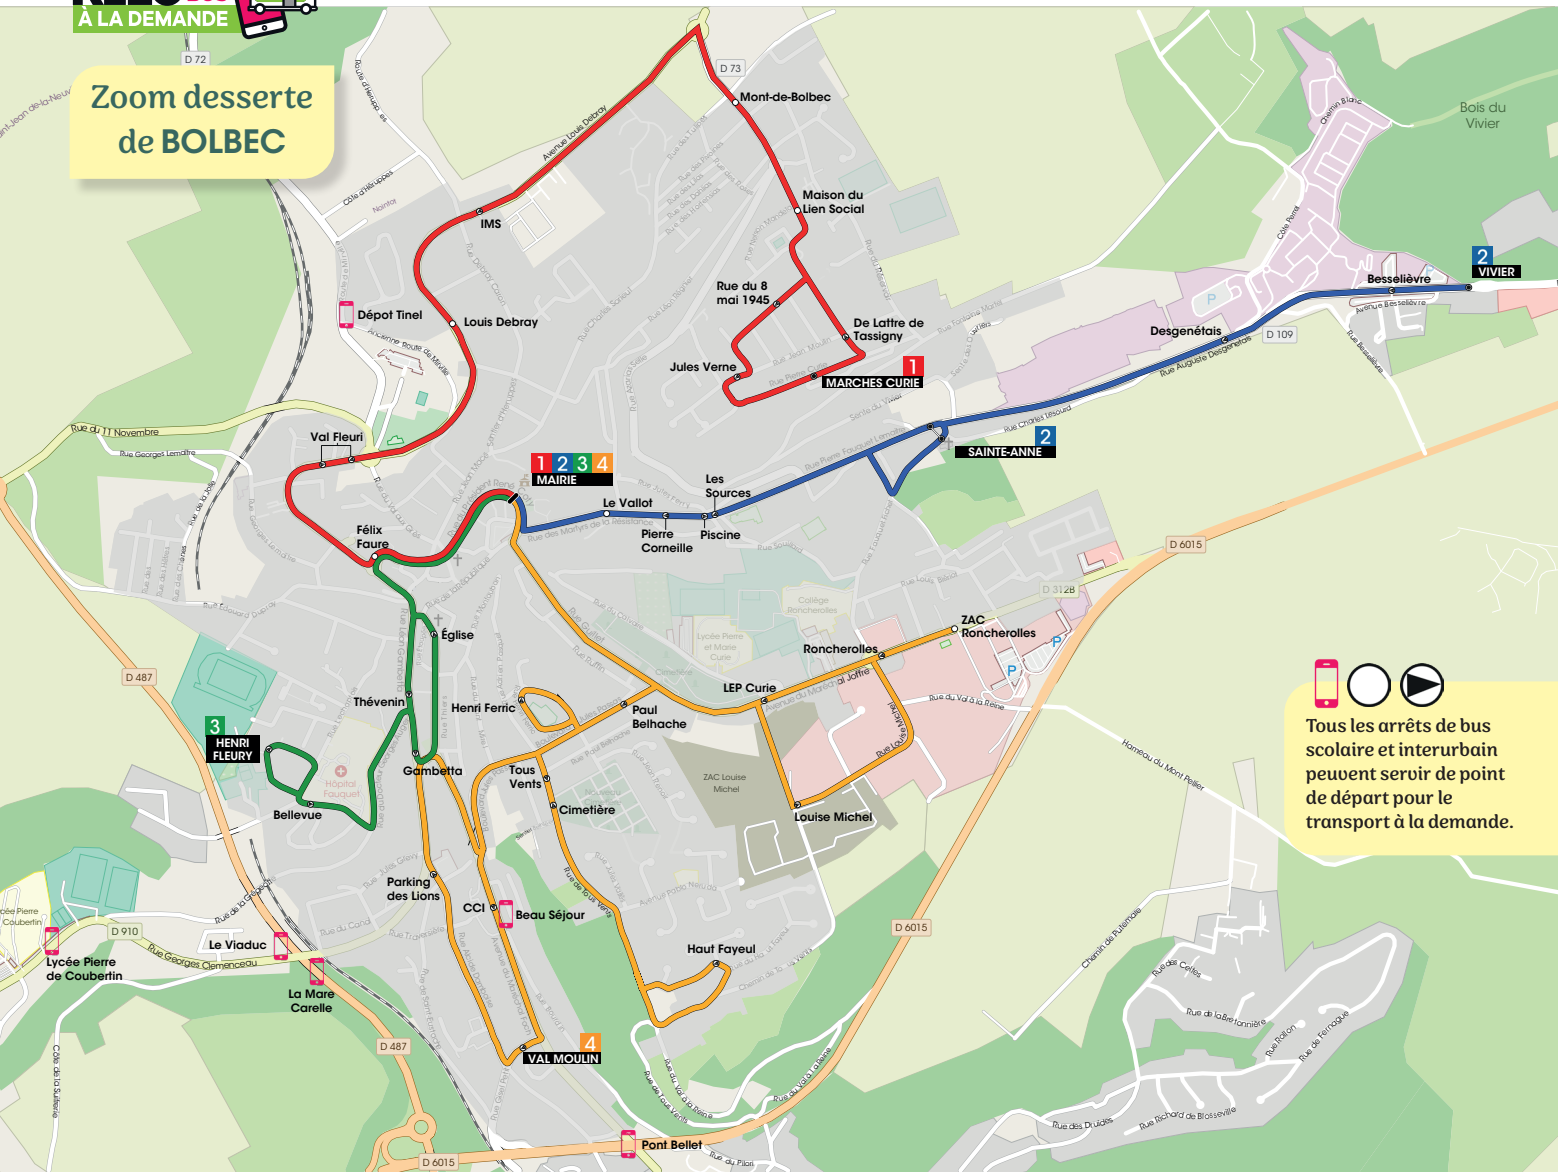

Port-Jérôme-sur-Seine
Lillebonne
Rives-en-Seine
Bolbec

© Alexandra Tocque

Conservatoires

Arelaune-en-Seine
Lillebonne
Port-Jérôme-sur-Seine
Bolbec

Abbaye du Valasse

Gruchet-le-Valasse

Musées

Juliobona, Lillebonne
MuséoSeine, Rives-en-Seine
Victor Hugo, Rives-en-Seine
Atelier-musée du Textile, Bolbec

Centres Médico Sociaux

Lillebonne
Bolbec
Terres-de-Caux
Rives-en-Seine

© Marion Kerno

Gares

Bréauté - Beuveville-la-Grenier
Foucarré

Bassin de vie
ZONE 1

Tous les arrêts de bus scolaire et interurbain peuvent servir de point de départ pour le transport à la demande.

Votre service de transport à la demande
 près de chez vous.

Bassin de vie ZONE 2

Tous les arrêts de bus scolaire et interurbain peuvent servir de point de départ pour le transport à la demande.

Zoom desserte de BOLBEC

Tous les arrêts de bus
 scolaire et interurbain
 peuvent servir de point
 de départ pour le
 transport à la demande.

Zoom desserte de LILLEBONNE

Tous les arrêts urbains et scolaires de Notre-Dame-de-Gravenchon et Lillebonne peuvent servir de point de départ pour le transport à la demande.