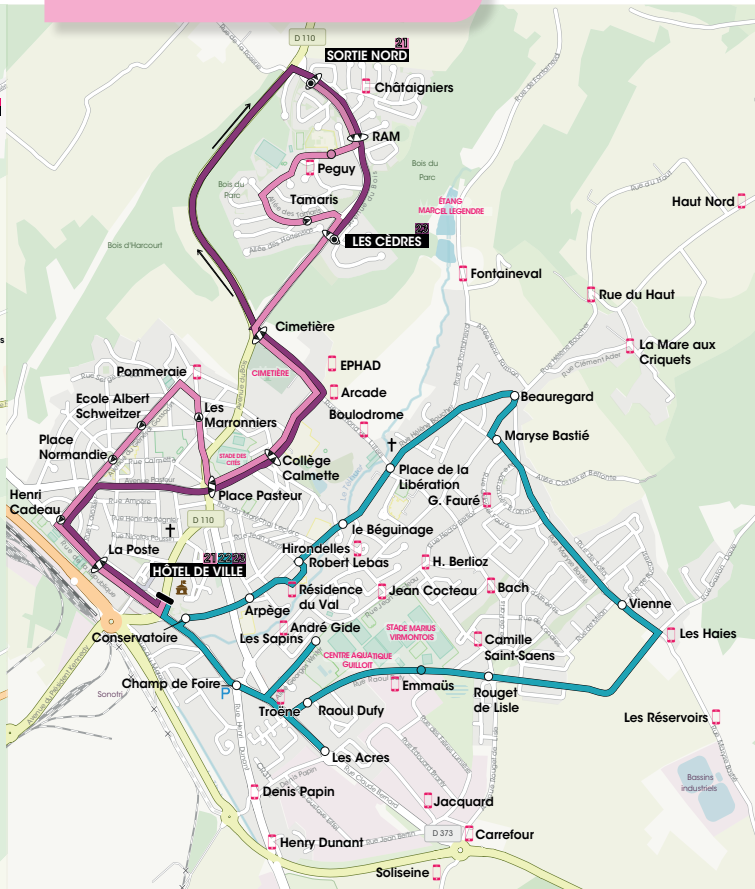

Centres Médico Sociaux

Lillebonne
Bolbec
Terres-de-Caux
Rives-en-Seine

© Marion Kerno

Gares

Bréauté - Beuveville-la-Grenier
Foucarré

Bassin de vie
ZONE 1

Tous les arrêts de bus scolaire et interurbain peuvent servir de point de départ pour le transport à la demande.

Tous les arrêts de bus scolaire et interurbain peuvent servir de point de départ pour le transport à la demande.

Bassin de vie ZONE 3

•••••
 Votre service de transport à la demande
 près de chez vous.
 •••••

Tous les arrêts de bus
 scolaire et interurbain
 peuvent servir de point
 de départ pour le
 transport à la demande.

Zoom desserte de LILLEBONNE

Tous les arrêts urbains et scolaires de Notre-Dame-de-Gravenchon et Lillebonne peuvent servir de point de départ pour le transport à la demande.

Zoom desserte de PORT-JÉRÔME-SUR-SEINE

Bassin de vie ZONE 4

503 Vers YVETOT

Tous les arrêts de bus
scolaire et interurbain
peuvent servir de point
de départ pour le
transport à la demande.

Zoom Caudebec-en-Caux