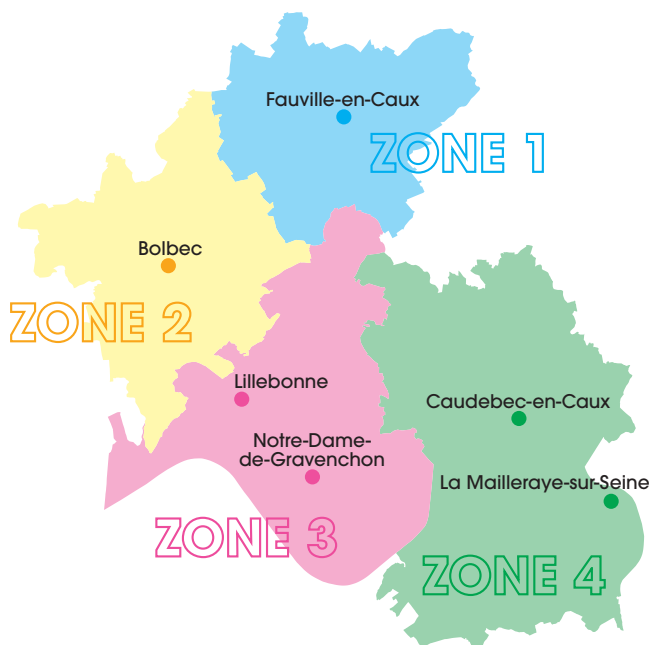

REZO^{BUS} À LA DEMANDE

Le GUIDE
du transport
à la demande

Caux Seine agglo propose un service de transport à la demande, pour voyager depuis votre bassin de vie vers la commune centre.

UN SERVICE SIMPLE, EN 3 ÉTAPES