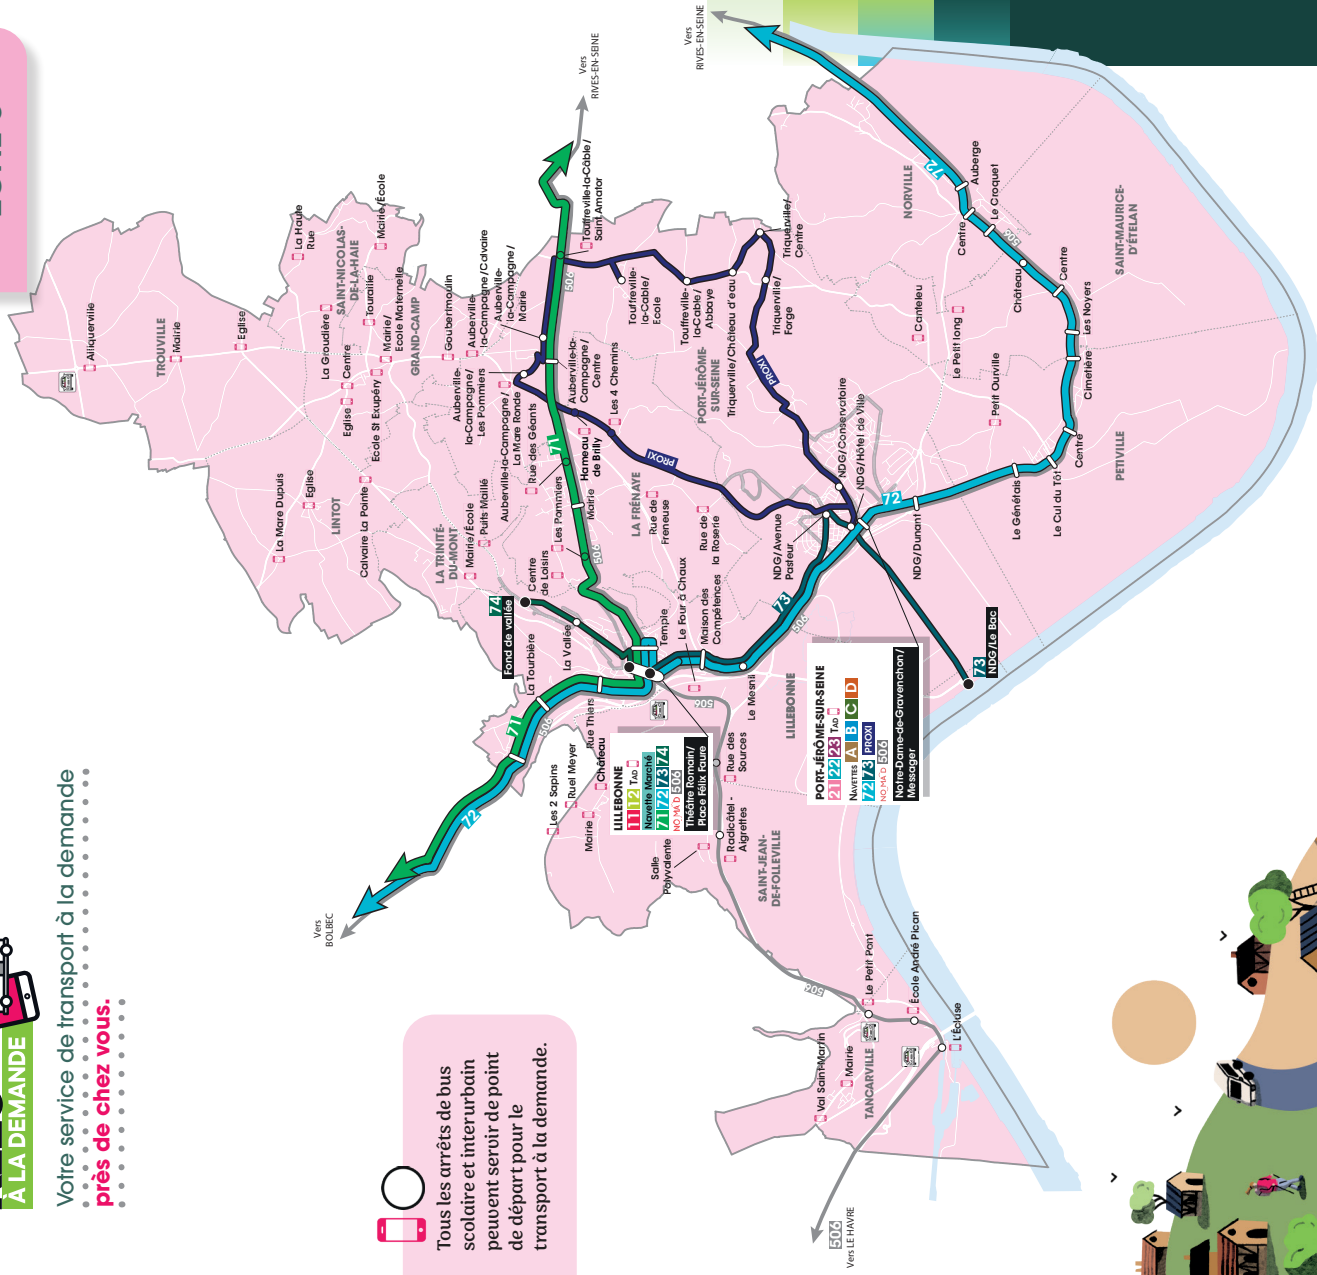

Centres Médico Sociaux

Lillebonne
Bolbec
Terres-de-Caux
Rives-en-Seine

© Marion Kerno

Gares

Bréauté - Beuveville-la-Grenier
Foucarré

Bassin de vie
ZONE 1

Tous les arrêts de bus scolaire et interurbain peuvent servir de point de départ pour le transport à la demande.

Tous les arrêts de bus scolaire et interurbain peuvent servir de point de départ pour le transport à la demande.

Bassin de vie ZONE 3

•••••
 Votre service de transport à la demande
 près de chez vous.
 •••••

Tous les arrêts de bus
 scolaire et interurbain
 peuvent servir de point
 de départ pour le
 transport à la demande.

Zoom desserte de LILLEBONNE

Tous les arrêts urbains et scolaires de Notre-Dame-de-Gravenchon et Lillebonne peuvent servir de point de départ pour le transport à la demande.

Zoom desserte de PORT-JÉRÔME-SUR-SEINE

Bassin de vie ZONE 4

503 Vers YVETOT

Tous les arrêts de bus
scolaire et interurbain
peuvent servir de point
de départ pour le
transport à la demande.

Zoom Caudebec-en-Caux