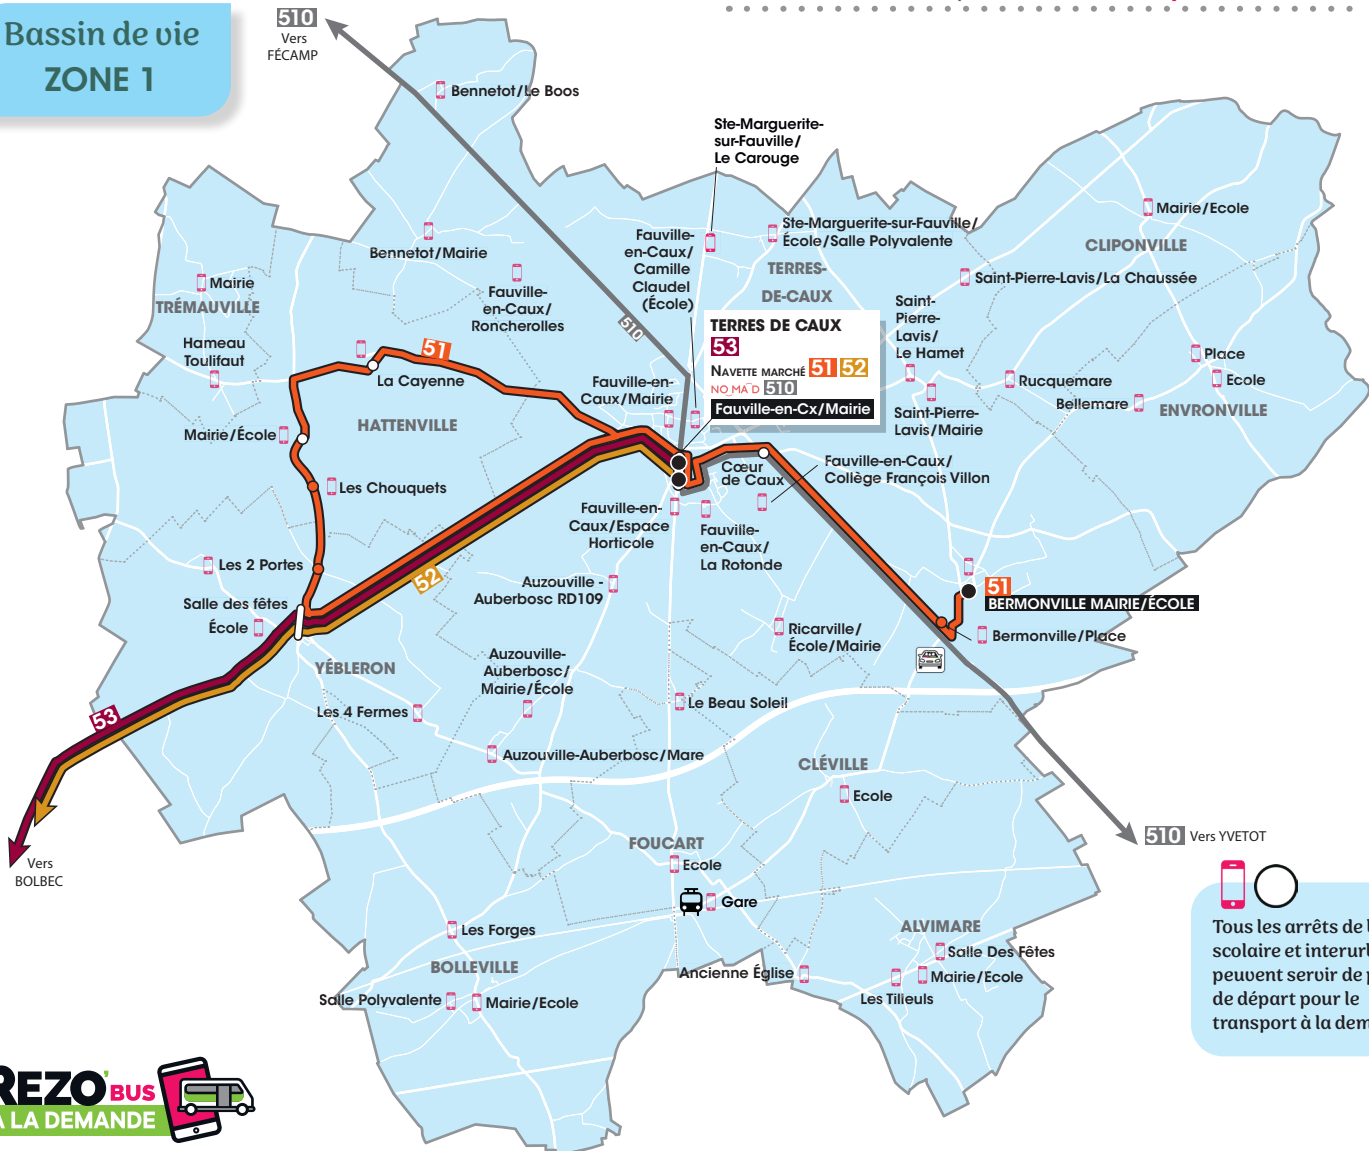

Port-Jérôme-sur-Seine
Lillebonne
Rives-en-Seine
Bolbec

© Alexandra Tocque

Conservatoires

Arelaune-en-Seine
Lillebonne
Port-Jérôme-sur-Seine
Bolbec

Abbaye du Valasse

Gruchet-le-Valasse

Musées

Juliobona, Lillebonne
MuséoSeine, Rives-en-Seine
Victor Hugo, Rives-en-Seine
Atelier-musée du Textile, Bolbec

Centres Médico Sociaux

Lillebonne
Bolbec
Terres-de-Caux
Rives-en-Seine

© Marion Kerno

Gares

Bréauté - Beuveville-la-Grenier
Foucarré

Bassin de vie
ZONE 1

Tous les arrêts de bus scolaire et interurbain peuvent servir de point de départ pour le transport à la demande.

Votre service de transport à la demande
 près de chez vous.

Bassin de vie ZONE 2

Tous les arrêts de bus scolaire et interurbain peuvent servir de point de départ pour le transport à la demande.

Zoom desserte de BOLBEC

Tous les arrêts de bus scolaire et interurbain peuvent servir de point de départ pour le transport à la demande.

Bassin de vie ZONE 3

•••••
 Votre service de transport à la demande
 près de chez vous.
 •••••